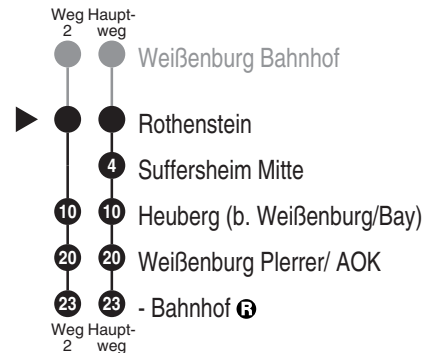

Fahrten ohne Fahrwegangabe nehmen den Hauptweg ■ = verkehrt bis Heuberg (b. Weißenburg/Bay) V14 = nur an schulfreien Tagen RBu = Rufbus - verkehrt nur bei telefonischer Voranmeldung mind. 1 Stunde vor Abfahrt unter Tel. 09141 / 3000
2...3 = fährt Weg 2 bis 3 V01 = nur an Schultagen

693.2

Stadtwerke
Weißenburg
Schlachthofstr. 19; 91781 Weißenburg
Tel.: 0 91 41 / 999 -0

Abfahrten auf Ihr Handy:
QR-Code abfotografieren

<http://m.vgn.de/ezm/de:09577:16089>

Abfahrtszeiten ab
Rothenstein

Richtung

Weißenburg Bahnhof

Gültig ab 03.01.2022

Durchschnittliche Fahrzeiten in Minuten

Für die Strecke **Rothenstein - Weißenburg**
benötigen Sie ein Ticket der **Tarifstufe 2**.

Uhr	Montag - Freitag	Samstag	Uhr
4			4
5			5
6			6
7			7
8	54 ^{RBu}	54 ^{RBu}	8
9	54 ^{RBu}	54 ^{RBu}	9
10	54 ^{RBu}	54 ^{RBu}	10
11	54 ^{V14 RBu}	54 ^{RBu}	11
12	54 ^{2, V14 RBu}	54 ^{RBu}	12
13	54 ^{RBu}	54 ^{RBu}	13
14	54 ^{RBu}		14
15	54 ^{RBu}		15
16			16
17	54 ^{RBu}		17
18			18
19			19
20			20
21			21
22			22
23			23
0			0