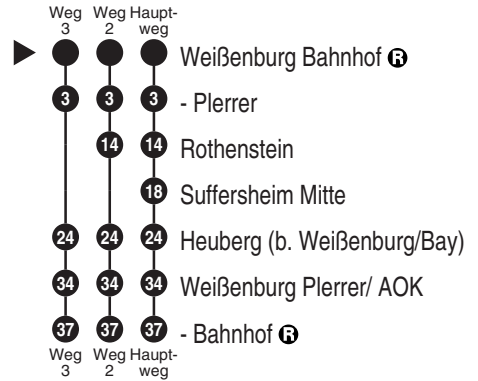

693.2

Stadtwerke
Weißenburg
Schlachthofstr. 19; 91781 Weißenburg
Tel.: 0 91 41 / 999 -0

Abfahrten auf Ihr Handy:
QR-Code abfotografieren

<http://m.vgn.de/ezm/de:09577:16000>

Abfahrtszeiten ab

Weißenburg Bahnhof ⓘ

Richtung

Weißenburg Bahnhof ⓘ

Gültig ab 03.01.2022

Durchschnittliche Fahrzeiten in Minuten

Uhr	Montag - Freitag	Samstag	Uhr
4			4
5			5
6	40 ^{2,■} _{V01, RBu} 40 ^{2, V14} _{RBu}		6
7	40 ^{■, V01} _{RBu} 40 ^{V14} _{RBu}		7
8	40 ^{RBu}	40 ^{RBu}	8
9	40 ^{RBu}	40 ^{RBu}	9
10	40 ^{RBu}	40 ^{RBu}	10
11	40 ^{RBu}	40 ^{RBu}	11
12	40 ^{3, V01} _{RBu} 40 ^{2, V14} _{RBu}	40 ^{RBu}	12
13	40 ^{RBu}	40 ^{RBu}	13
14	40 ^{RBu}		14
15	40 ^{RBu}		15
16	40 ^{RBu}		16
17	40 ^{RBu}		17
18	40 [■] _{RBu}		18
19			19
20			20
21			21
22			22
23			23
0			0

Fahrten ohne Fahrwegangabe nehmen den Hauptweg ■ = verkehrt bis Heuberg (b. Weißenburg/Bay) V14 = nur an schulfreien Tagen RBu = Rufbus - verkehrt nur bei telefonischer Voranmeldung mind. 1 Stunde vor Abfahrt unter Tel. 09141 / 3000