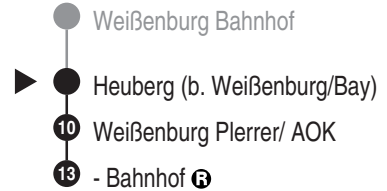

Abfahrten auf Ihr Handy:
QR-Code abfotografieren

<http://m.vgn.de/ezm/de:09577:16076>

Abfahrtszeiten ab

Heuberg (b. Weißenburg/Bay)

Richtung

Weißenburg Bahnhof

Durchschnittliche Fahrzeiten in Minuten

Für die Strecke **Heuberg - Weißenburg** benötigen Sie ein Ticket der **Tarifstufe 2**.