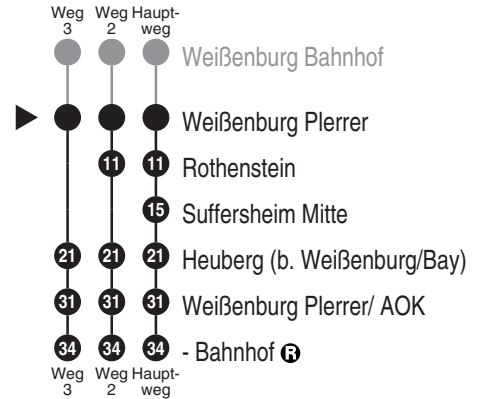

Fahrten ohne Fahrwegangabe nehmen den Hauptweg ■ = verkehrt bis Heuberg (b. Weißenburg/Bay) V14 = nur an schulfreien Tagen RBu = Rufbus - verkehrt nur bei telefonischer Voranmeldung mind. 1 Stunde vor Abfahrt unter Tel. 09141 / 3000

693.2

Stadtwerke
Weißenburg
Schlachthofstr. 19; 91781 Weißenburg
Tel.: 0 91 41 / 999 -0

Abfahrten auf Ihr Handy:
QR-Code abfotografieren

<http://m.vgn.de/ezm/de:09577:16002>

Abfahrtszeiten ab
Weißenburg Plerrer

Richtung

Weißenburg Bahnhof

Gültig ab 03.01.2022

Durchschnittliche Fahrzeiten in Minuten

Uhr	Montag - Freitag	Samstag	Uhr
4			4
5			5
6	43 ^{2,■} _{V01, RBu} 43 ^{2, V14} _{RBu}		6
7	43 ^{■, V01} _{RBu} 43 ^{V14} _{RBu}		7
8	43 _{RBu}	43 _{RBu}	8
9	43 _{RBu}	43 _{RBu}	9
10	43 _{RBu}	43 _{RBu}	10
11	43 _{RBu}	43 _{RBu}	11
12	43 ^{3, V01} _{RBu} 43 ^{2, V14} _{RBu}	43 _{RBu}	12
13	43 _{RBu}	43 _{RBu}	13
14	43 _{RBu}		14
15	43 _{RBu}		15
16	43 _{RBu}		16
17	43 _{RBu}		17
18	43 [■] _{RBu}		18
19			19
20			20
21			21
22			22
23			23
0			0

Fahrten ohne Fahrwegangabe nehmen den Hauptweg ■ = verkehrt bis Heuberg (b. Weißenburg/Bay) V14 = nur an schulfreien Tagen RBu = Rufbus - verkehrt nur bei telefonischer Voranmeldung mind. 1 Stunde vor Abfahrt unter Tel. 09141 / 3000
2...3 = fährt Weg 2 bis 3 V01 = nur an Schultagen